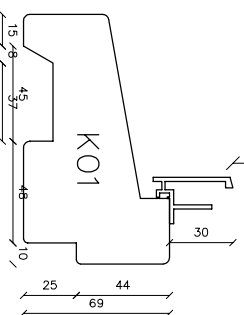

bestelmaat inzethor HX

bestelmaat inzethor BX

bestelmaat inzethor BX

Aantal	BX	HX

Inzethorren

Kappert
timmerfabriek

Timmerfabriek Kappert
Eenboersweg 22
7711 GX Nieuwleusen

T (0529) 48 26 59
F (0529) 47 15 40
www.tifckappert.nl
E info@tifckappert.nl

Aannemer:

Blad:
1

Werk:
Horren

Get:
E.J. K.

Schaai:

Datum:

Werknr:
09000