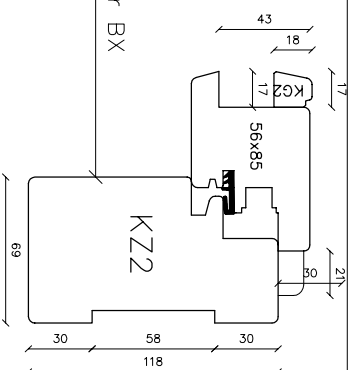

bestelmaat inzethor HX

bestelmaat inzethor BX

bestelmaat inzethor BX

Aantal	BX	HX

Inzethorren

Kappert
timmerfabriek

Timmerfabriek Kappert
Eenboersweg 22
7711 GX Nieuwleusen

T (0529) 48 26 59
F (0529) 47 15 40
www.tifckappert.nl
E info@tifckappert.nl

Aannemer:

Blad:
1

Werk:
Horren

Get:
E.J. K.

Schaai:

Datum:

Werknr:
09000