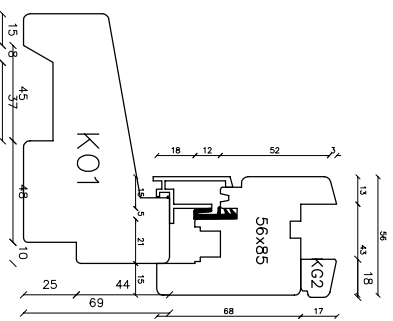

bestelmaat inzethor HX

bestelmaat inzethor BX

bestelmaat inzethor BX

Aantal	BX	HX

Inzethorren

Kappert
timmerfabriek

Timmerfabriek Kappert
Eenboersweg 22
7711 GX Nieuwleusen

T (0529) 48 26 59
F (0529) 47 15 40
www.tifckappert.nl
E info@tifckappert.nl

Aannemer:

Blad:
1

Werk:
Horren

Get:
E.J. K.

Schaai:

Datum:

Werknr:
09000